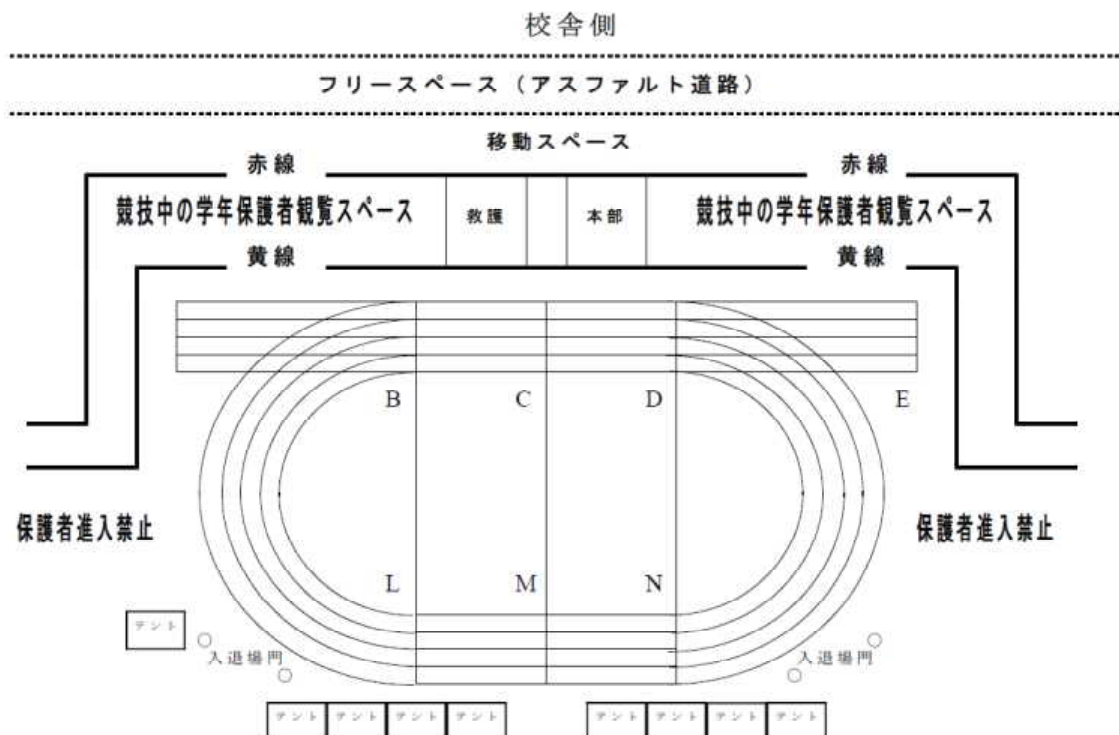

# 内牧小学校 運動会プログラム

【運動会スローガン】

全力出しきり 思い出に残る 最高の運動会

内牧小 児童会旗

内牧小キャラクター  
「うっちー」

**期日** 令和2年10月17日(土)

《雨天順延 10月18日(日)》

午前8時25分入場 午前中開催

**会場** 内牧小学校運動場

## 【配置図】