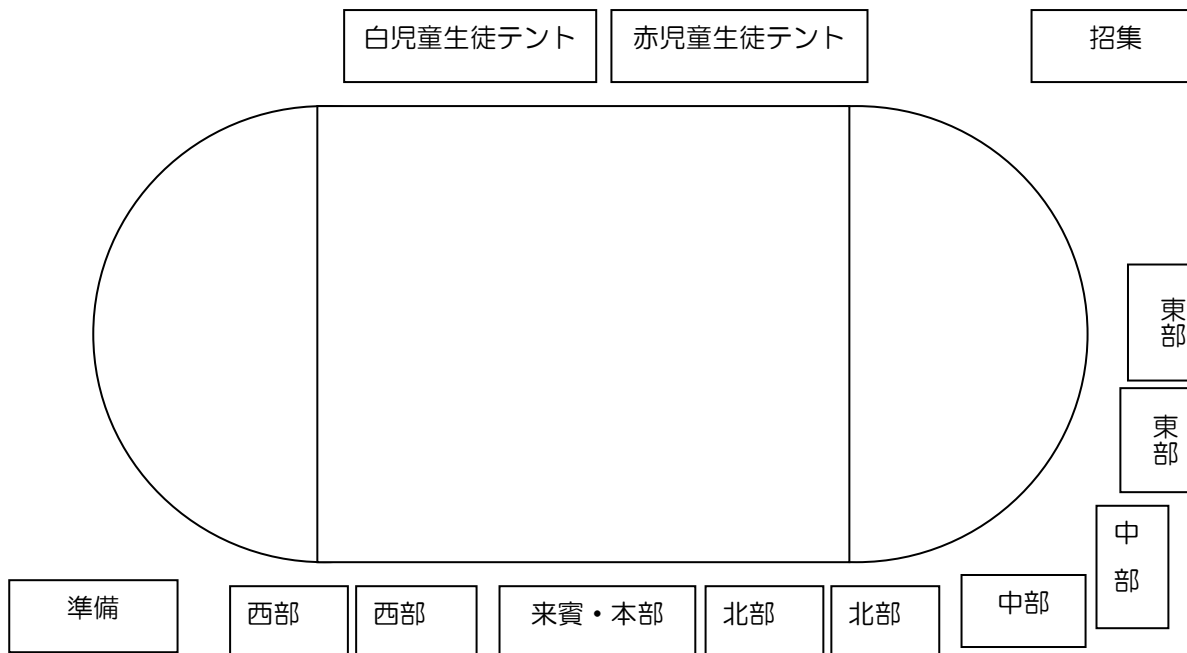

会場見取図

※テント内の場所取りは運動会当日朝7：30からのテント立て終了後にお願いします。

(雨天時の体育館内の場所取りはできません。)