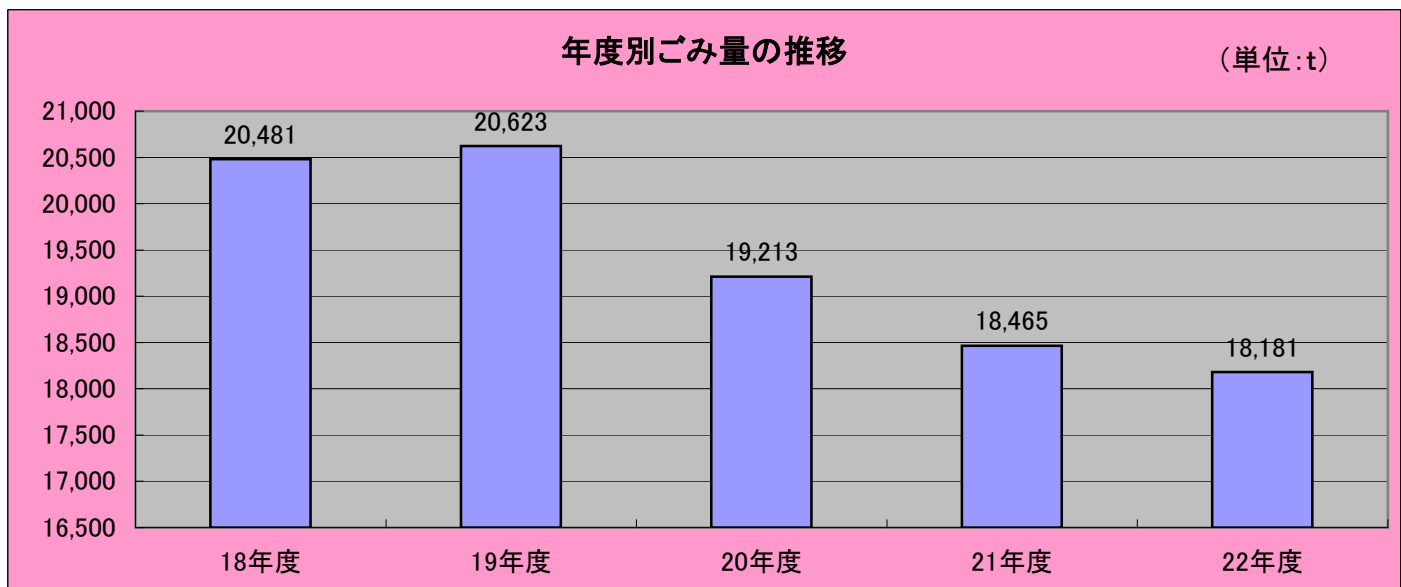

## 1. 処理対象区域（平成22年度10月1日現在）

	阿蘇市	南小国町	小国町	産山村	高森町	南阿蘇村	計
面積 (km <sup>2</sup> )	376.25	115.86	136.72	60.72	174.90	137.92	1,002.37
世帯数	11,073	1,698	3,123	591	2,778	4,491	23,754
人口	29,130	4,615	8,360	1,694	7,175	12,027	63,001

## 2. ごみ処理量【ごみ量合計】・・・・・・・・・・ 18,181 t

	阿蘇市	南小国町	小国町	産山村	高森町	南阿蘇村	計(t)
可燃ごみ	8,003	1,144	2,126	202	1,358	2,656	15,489
資源ごみ	903	229	424	49	223	442	2,270
不燃(粗大)ごみ	136	48	89	8	47	94	422
合計(t)	9,042	1,421	2,639	259	1,628	3,192	18,181
ごみの内訳	* 可燃ごみ(固形燃料ごみ).....生ごみ、紙くず、プラスチック、ビニール、草・木くず等						
	* 資源ごみ.....ビン・カン、ペットボトル、新聞・チラシ、本・雑誌、ダンボール、衣類等						
	* 不燃(粗大)ごみ.....なべ・やかん、スプレー缶、コップ、茶碗、電気製品、ガラス等						

●固形燃料(RDF)製造量 ..... 7,753 t/年

※未来館で製造された固形燃料は、大牟田のリサイクル発電所で、火力発電の燃料として利用されています。

●1日当たりのごみの量 ..... 50 t/日

●1人1日当たりのごみの量 ..... 791 g/日

「ごみ」は、大切な資源です。  
 未来館では、可燃ごみを固形燃料(RDF)にし、発電所の燃料として再利用しています。  
 さらに、以前の焼却処理に比べダイオキシン類発生抑制効果にもなっています。  
 また、回収されたビンやカンは、再びビンやカンなどの原料とし再利用され、家電品などもそれぞれの材質ごとに分解され利用されています。  
 ごみを出すときは、もう一度袋の中を確認し、ごみ出しを行いましょ。