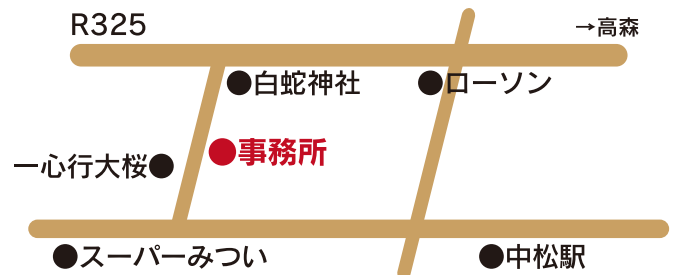

平成15年	旧白水村議選	当選
平成17年	南阿蘇村長選	落選
平成21年	南阿蘇村長選	落選
平成25年	南阿蘇村長選	落選
平成29年	南阿蘇村長選	当選

きら清一 後援会

後援会長：岩代 一宏（元南阿蘇村議員）
選挙長：野田 敏信（南阿蘇村区長会長）

〒869-1501 南阿蘇村両併2015
0967(62)1275

出陣式は、令和3年2月23日(火)午前11時～を予定しています。