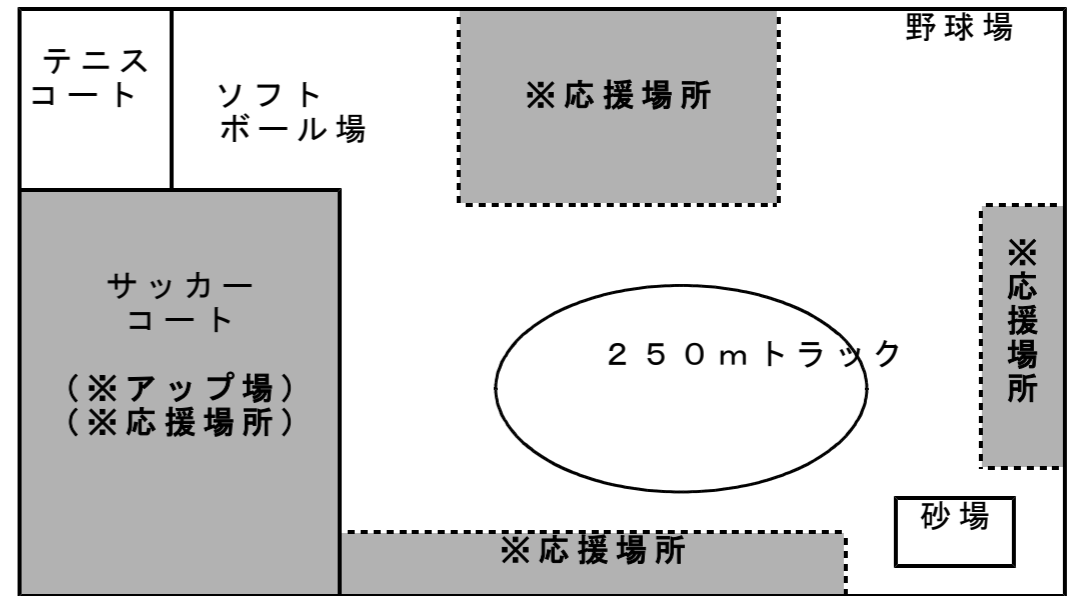

【2.0キロコース】

【1.5キロコース】

【1.0キロコース】

和願園

一小体育館

【校内駅伝大会コース全体図・走路監察員配置・応援場所】

監察員 G

監察員 F

監察員 H

監察員 D

監察員 E

監察員 C

1km折り返し ▲

監察員 A

和願園

※保護者駐車場