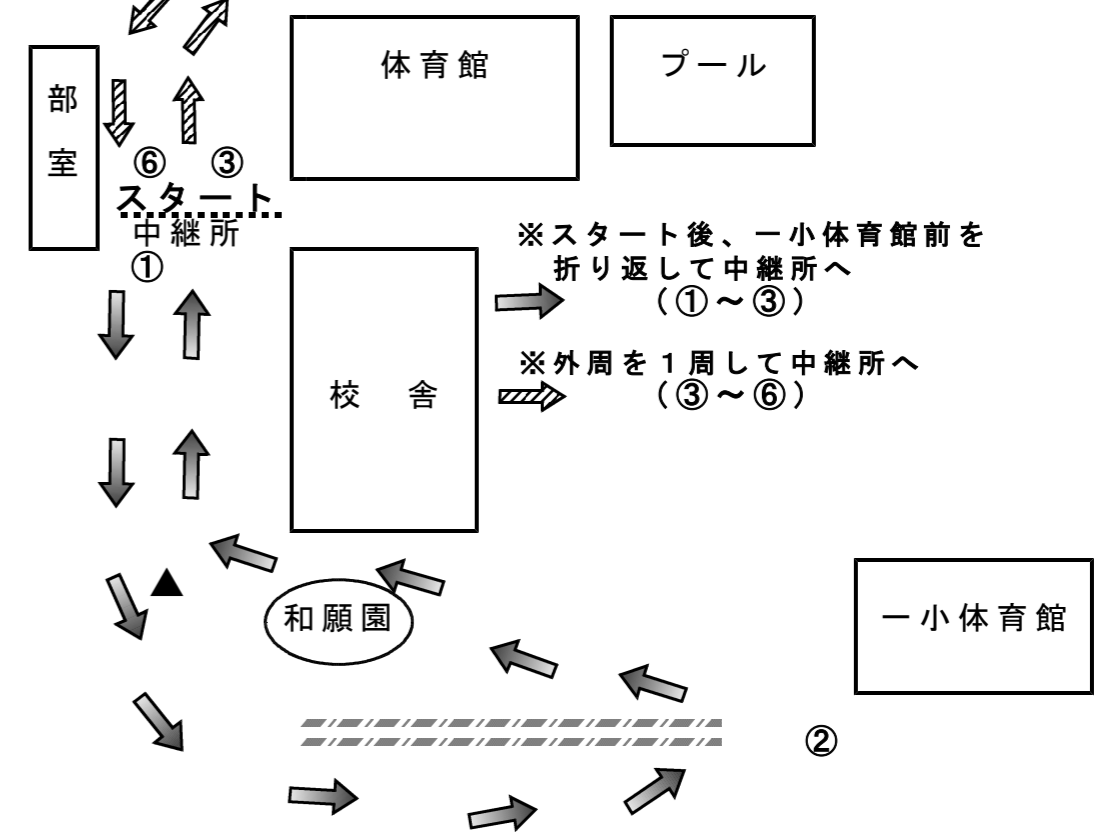

【2.0キロコース】

【1.5キロコース】

【1.0キロコース】

和願園

一小体育館

【校内駅伝大会コース全体図・走路監察員配置・応援場所】

監察員 G

監察員 F

監察員 H

監察員 D

監察員 E

監察員 C

1km折り返し ▲

監察員 A

和願園

※保護者駐車場

一小体育館

監察員 B