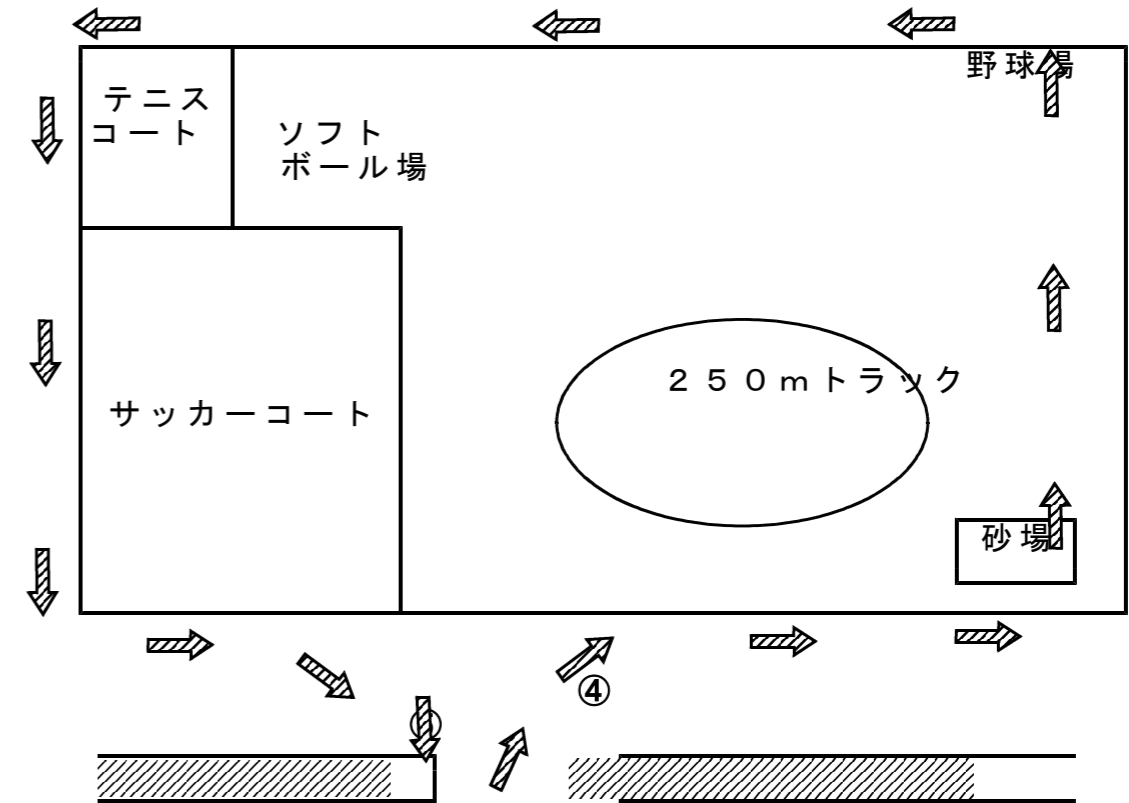

【2.0キロコース】

【1.5キロコース】

【1.0キロコース】

和願園

一小体育館

【校内駅伝大会コース全体図・走路監察員配置・応援場所】

監察員 G

監察員 F