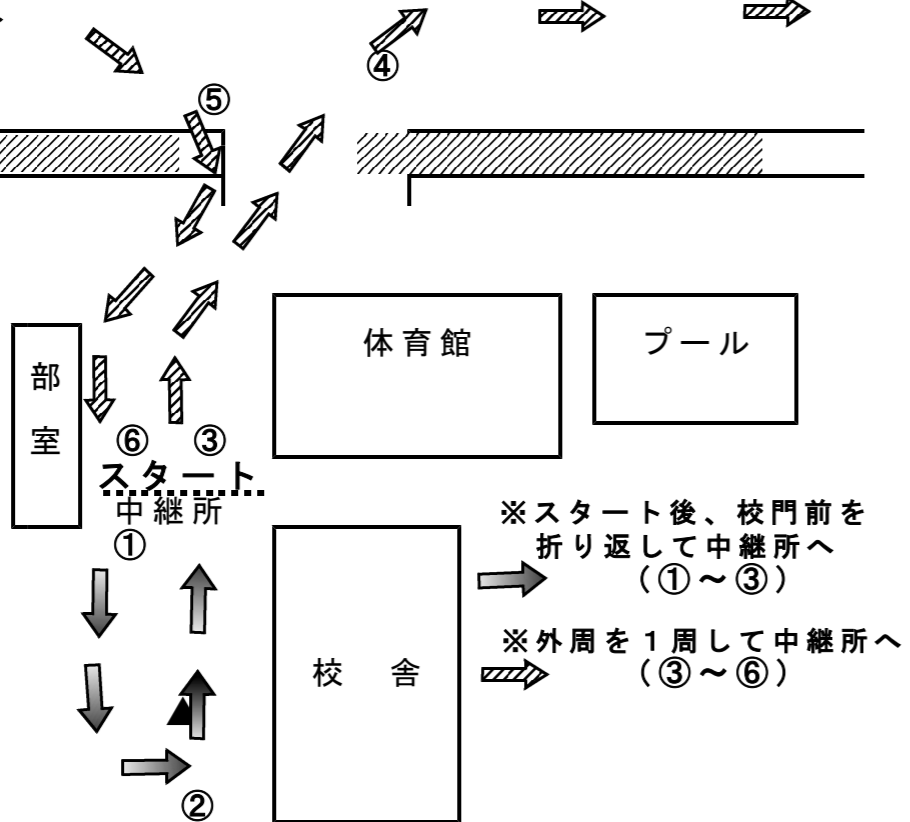

【2.0キロコース】

【1.5キロコース】

【1.0キロコース】

和願園

一小体育館

【校内駅伝大会コース全体図・走路監察員配置・応援場所】

監察員 G

監察員 F

監察員 H

監察員 D

監察員 E

監察員 C

1km折り返し ▲

監察員 A

和願園

※保護者駐車場

一小体育館

監察員 B