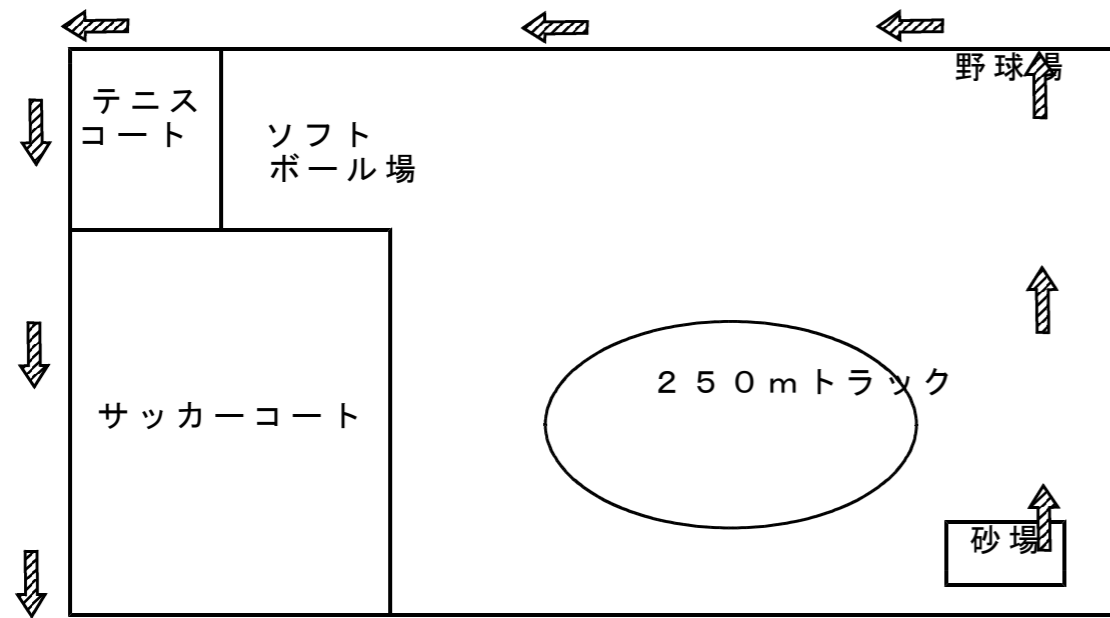

【2.0キロコース】

【1.5キロコース】

【1.0キロコース】

和願園

一小体育館

【校内駅伝大会コース全体図・走路監察員配置・応援場所】

監察員 G

監察員 F