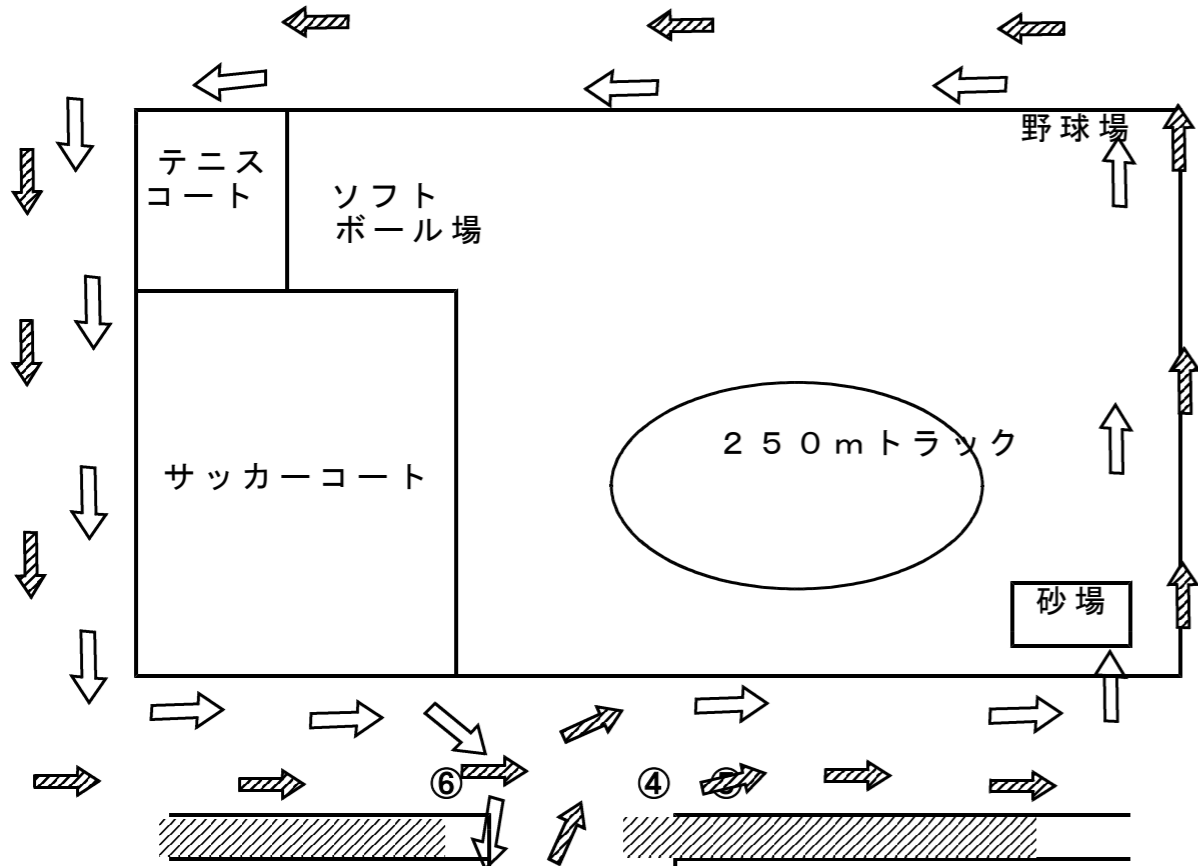

【2.0キロコース】

【1.5キロコース】

【1.0キロコース】

和願園

一小体育館

【校内駅伝大会コース全体図・走路監察員配置・応援場所】

監察員 G

監察員 F