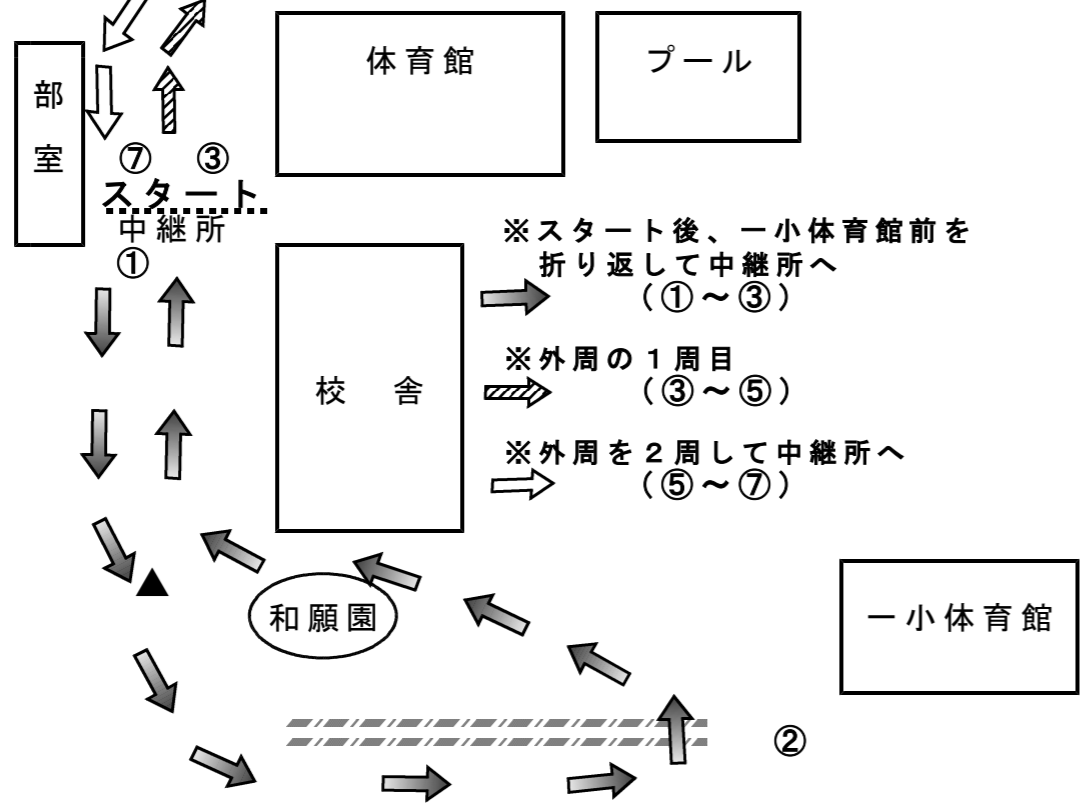

【2.0キロコース】

【1.5キロコース】

【1.0キロコース】

和願園

一小体育館

【校内駅伝大会コース全体図・走路監察員配置・応援場所】

監察員 G

監察員 F

監察員 H

監察員 D

監察員 E

監察員 C

1km折り返し ▲

監察員 A

和願園

※保護者駐車場

一小体育館

監察員 B