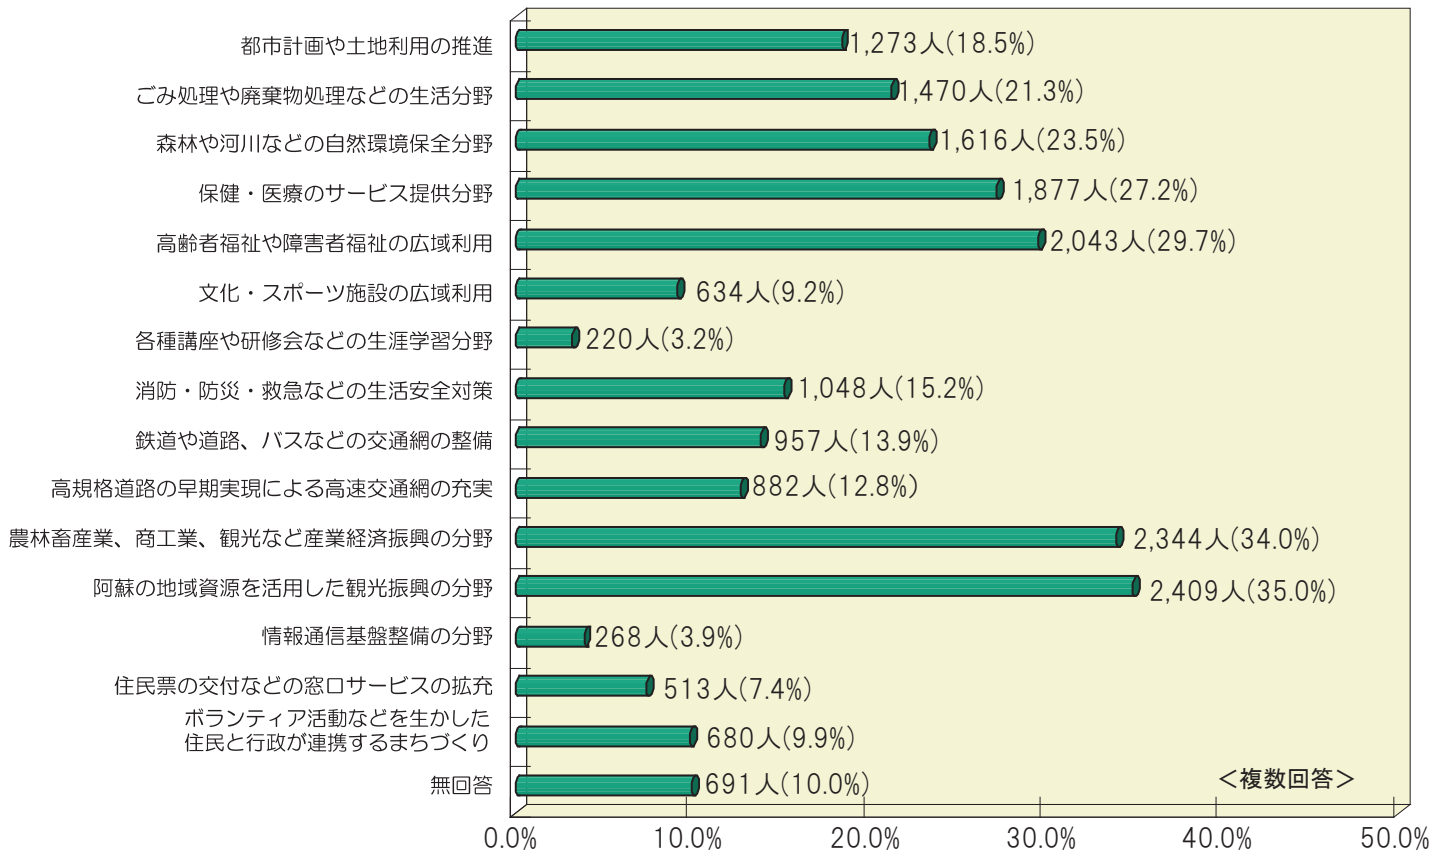

# 新市で今後、力を入れていくべき分野（住民アンケートより）

新市に望む施策では、「阿蘇の地域資源を活用した観光振興」と「農林畜産業、商工業、観光などの産業経済振興」がほぼ同じで、最も高い期待が寄せられました。この他、高い順に「高齢者福祉や障害者福祉の広域利用」「保健・医療のサービス提供」「森林や河川などの自然環境保全」となっています。これらを参考に基本施策の具体化を図っていきます。

**緑いきづく火の神の里**  
 ~豊かな自然と笑顔あふれる  
 国際環境観光都市を目指して~